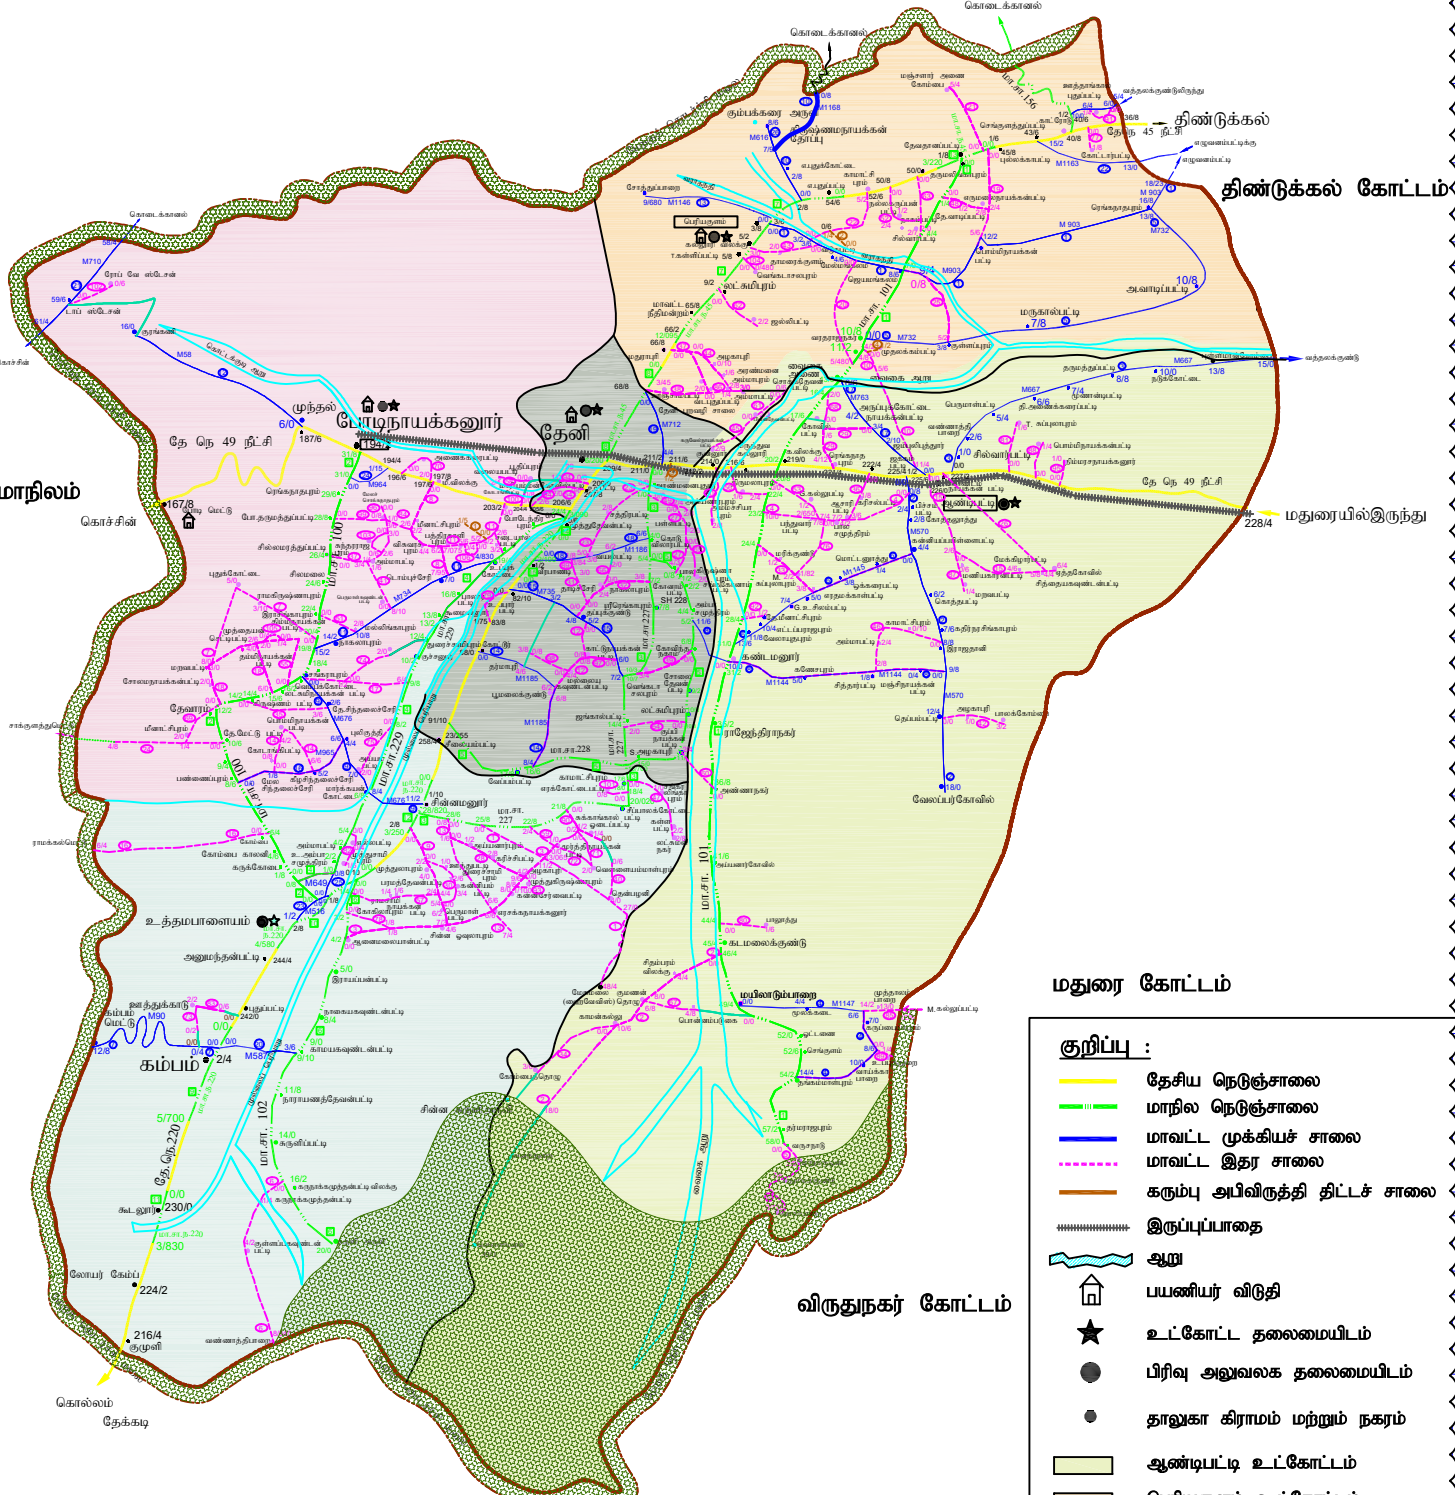

# நெடுஞ்சாலை

தேனி (நெ) க(ம)ப கோட்ட எல்கை வரைபடம்-31.3.2019

திண்டுக்கல் கோட்டம்

கேரள மாநிலம்

கேரள மாநிலம்

கேரள மாநிலம்

கோட்டப்பொறியாளர் நெடுஞ்சாலை (க(ம)ப) தேனி

மதுரை கோட்டம்

**குறிப்பு :**

- தேசிய நெடுஞ்சாலை
- மாநில நெடுஞ்சாலை
- மாவட்ட முக்கியச் சாலை
- மாவட்ட இதர சாலை
- கரும்பு அபிவிருத்தி திட்டச் சாலை
- ~~~~~ இருப்புப்பாதை
- ~~~~~ ஆறு
- 🏠 பயணியர் விடுதி
- ★ உட்கோட்ட தலைமையிடம்
- பிரிவு அலுவலக தலைமையிடம்
- தாலுகா கிராமம் மற்றும் நகரம்
- 🟡 ஆண்டிபட்டி உட்கோட்டம்
- 🟠 பெரியகுளம் உட்கோட்டம்
- 🟣 தேனி உட்கோட்டம்
- 🟠 போடிநாயக்கனூர் உட்கோட்டம்
- 🟢 உத்தமபாளையம் உட்கோட்டம்